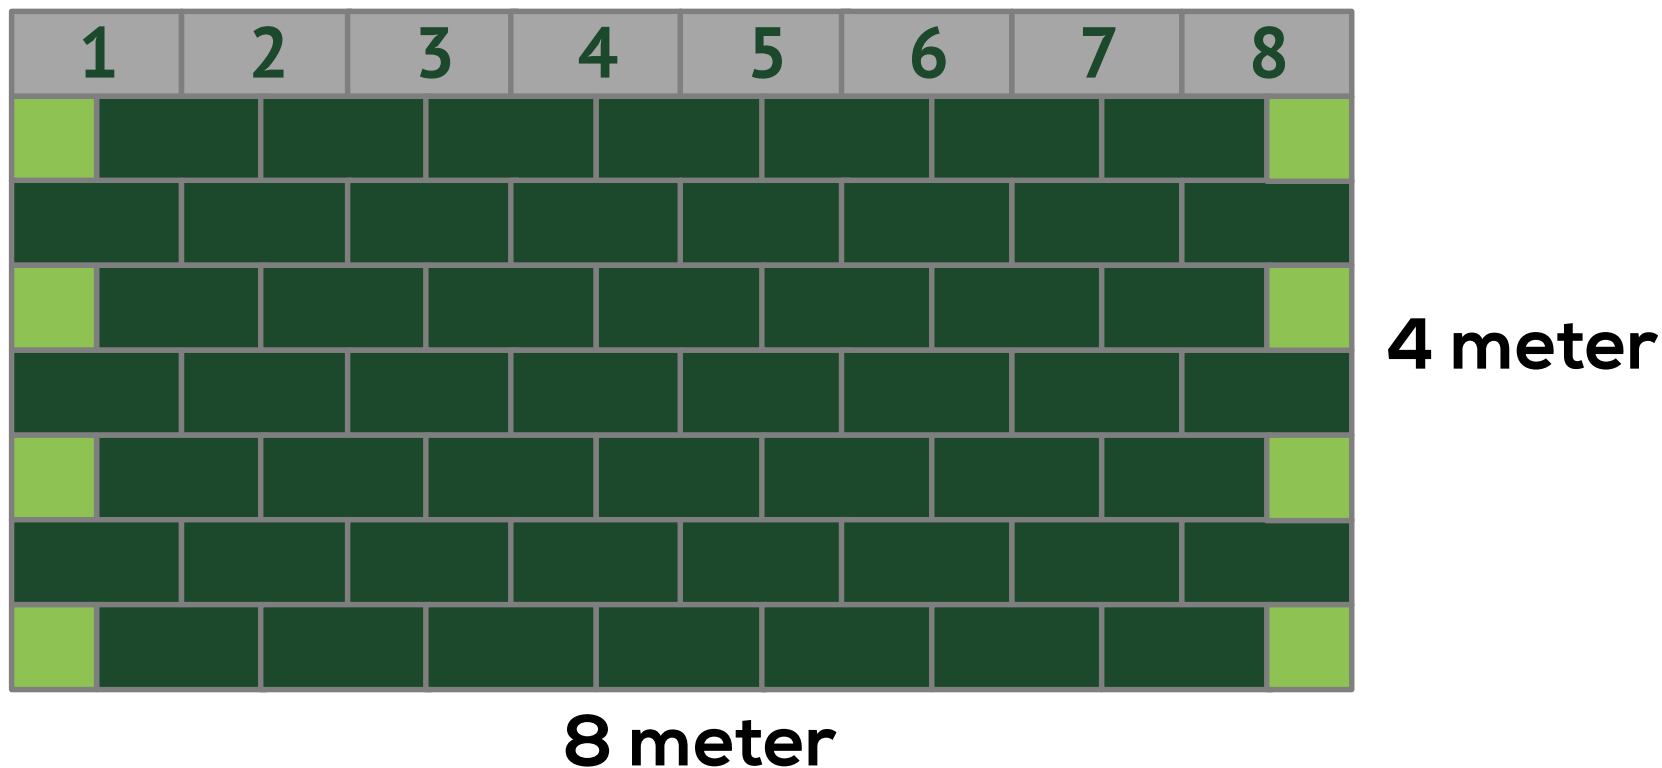

- så nemt er det...

Læggevejledning gulv 4x8meter

 = dobbeltplade (60 stk.)

 = enkeltplade (8 stk.)

Lejetelt.dk
lav pris – høj kvalitet