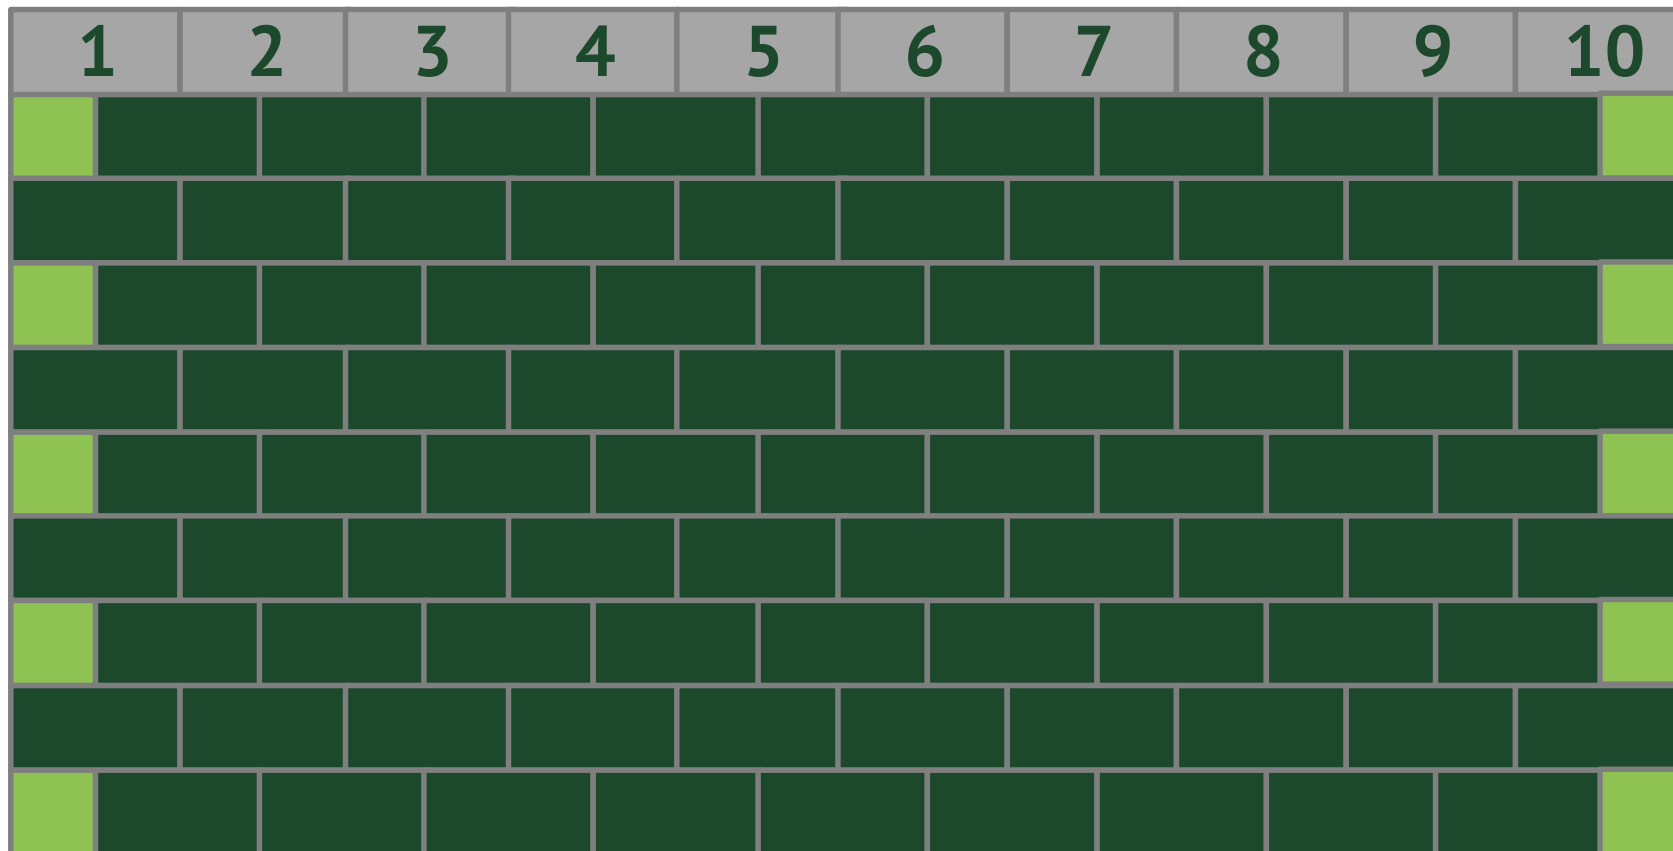

# - så nemt er det...

Læggevejledning gulv 5x10meter

10 meter

 = dobbeltplade (95 stk.)

 = enkeltplade (10 stk.)