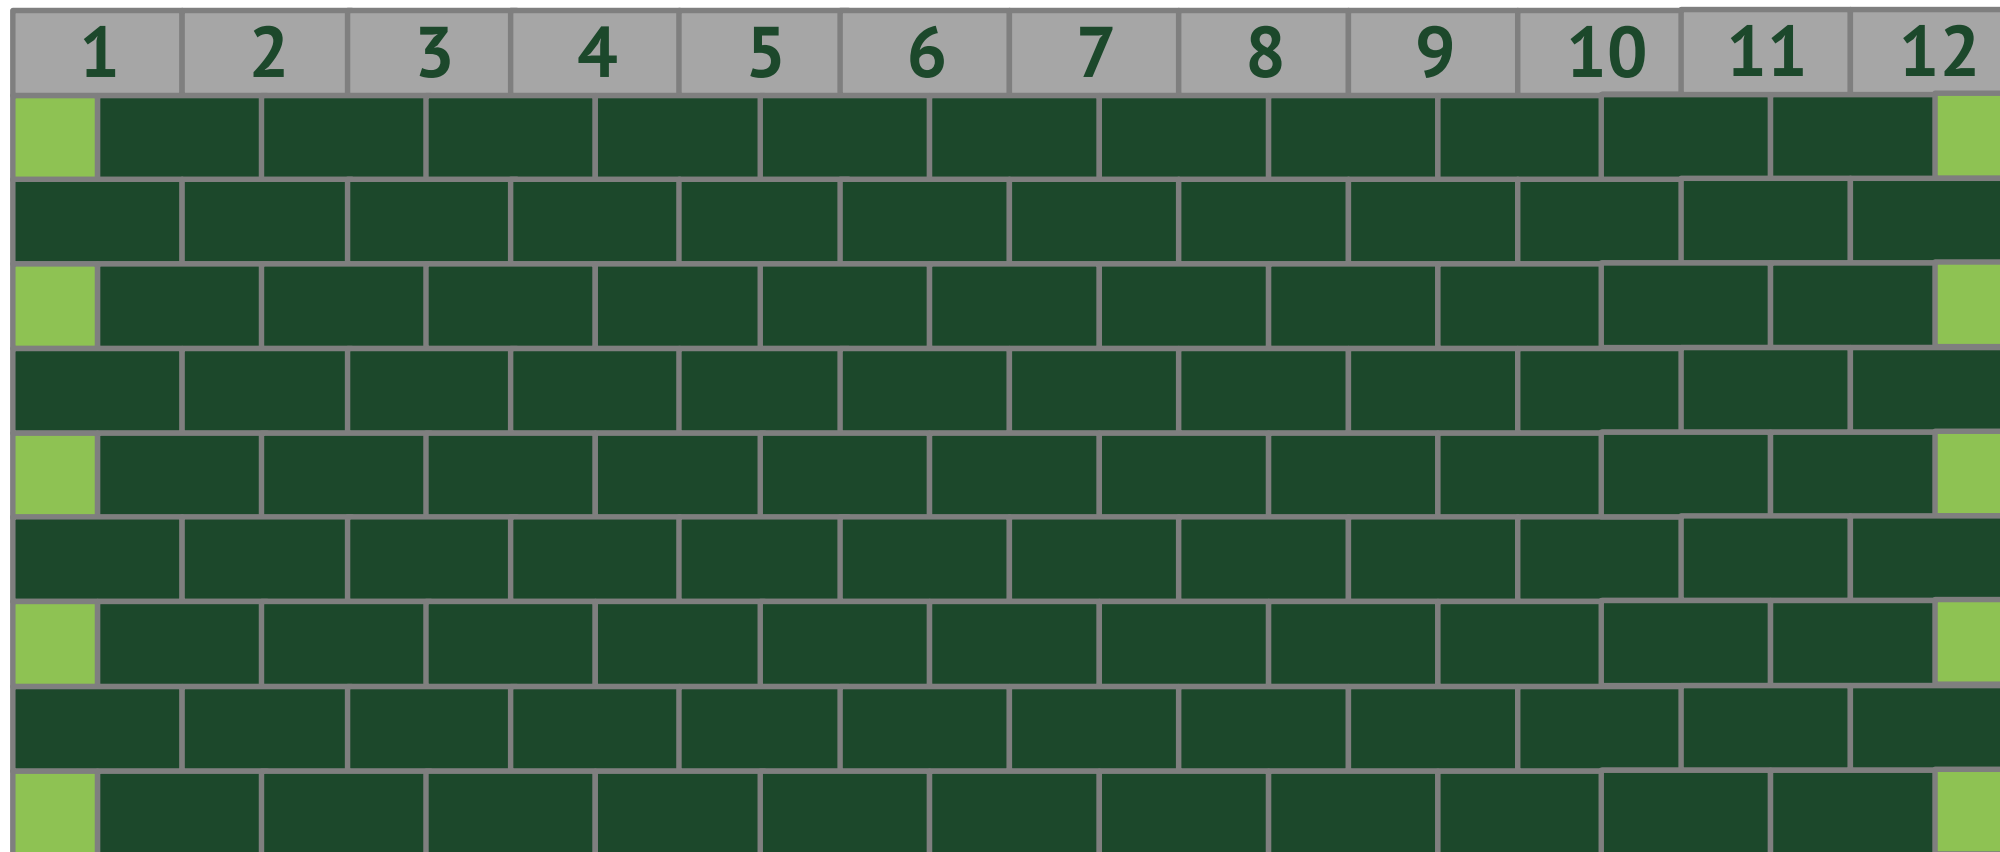

# - så nemt er det...

Læggevejledning gulv 5x12meter

5 meter

12 meter

 = dobbeltplade (103 stk.)

 = enkeltplade (10 stk.)

  
**Lejetelt.dk**  
lav pris – høj kvalitet