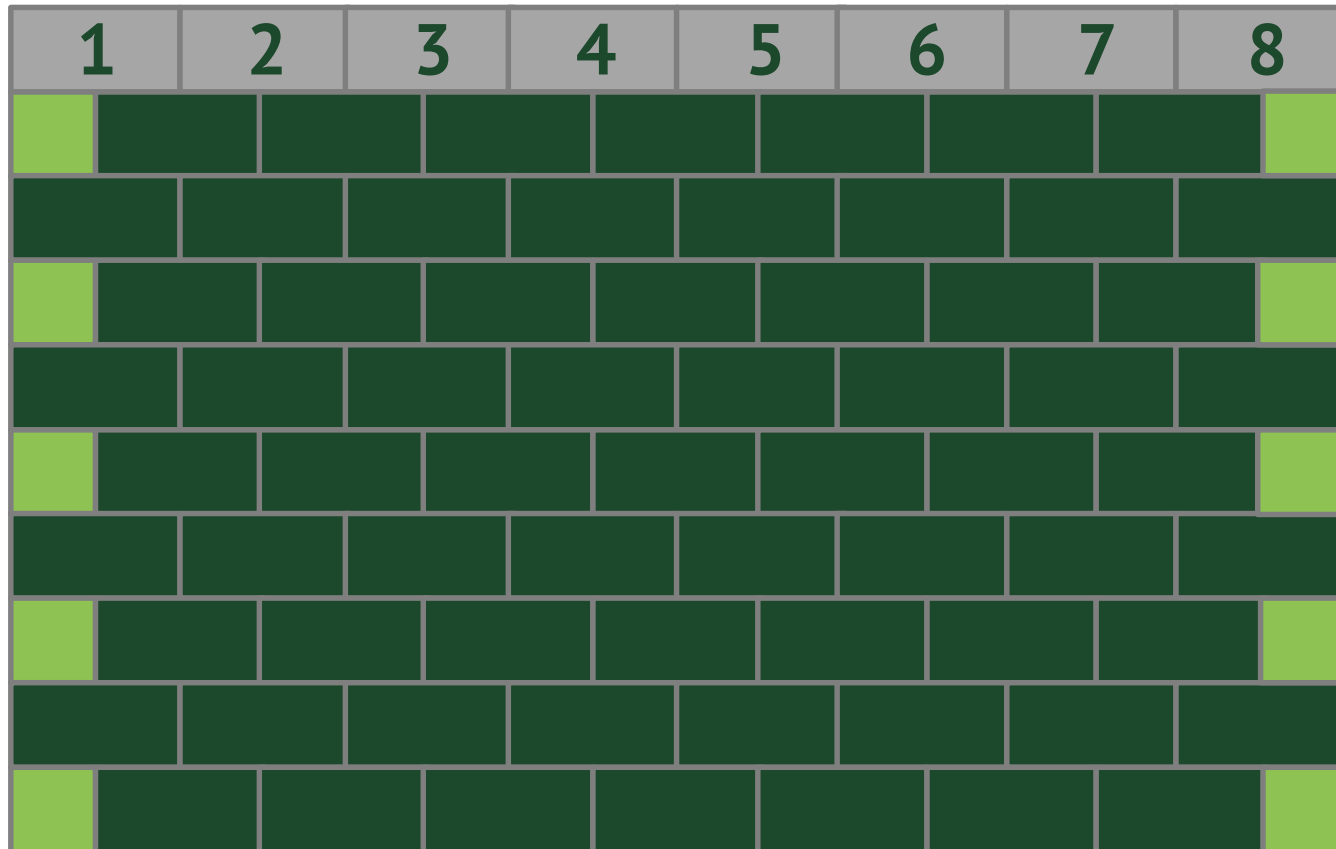

- så nemt er det...

Læggevejledning gulv 5x8meter

 = dobbeltplade (75 stk.)

 = enkeltplade (10 stk.)